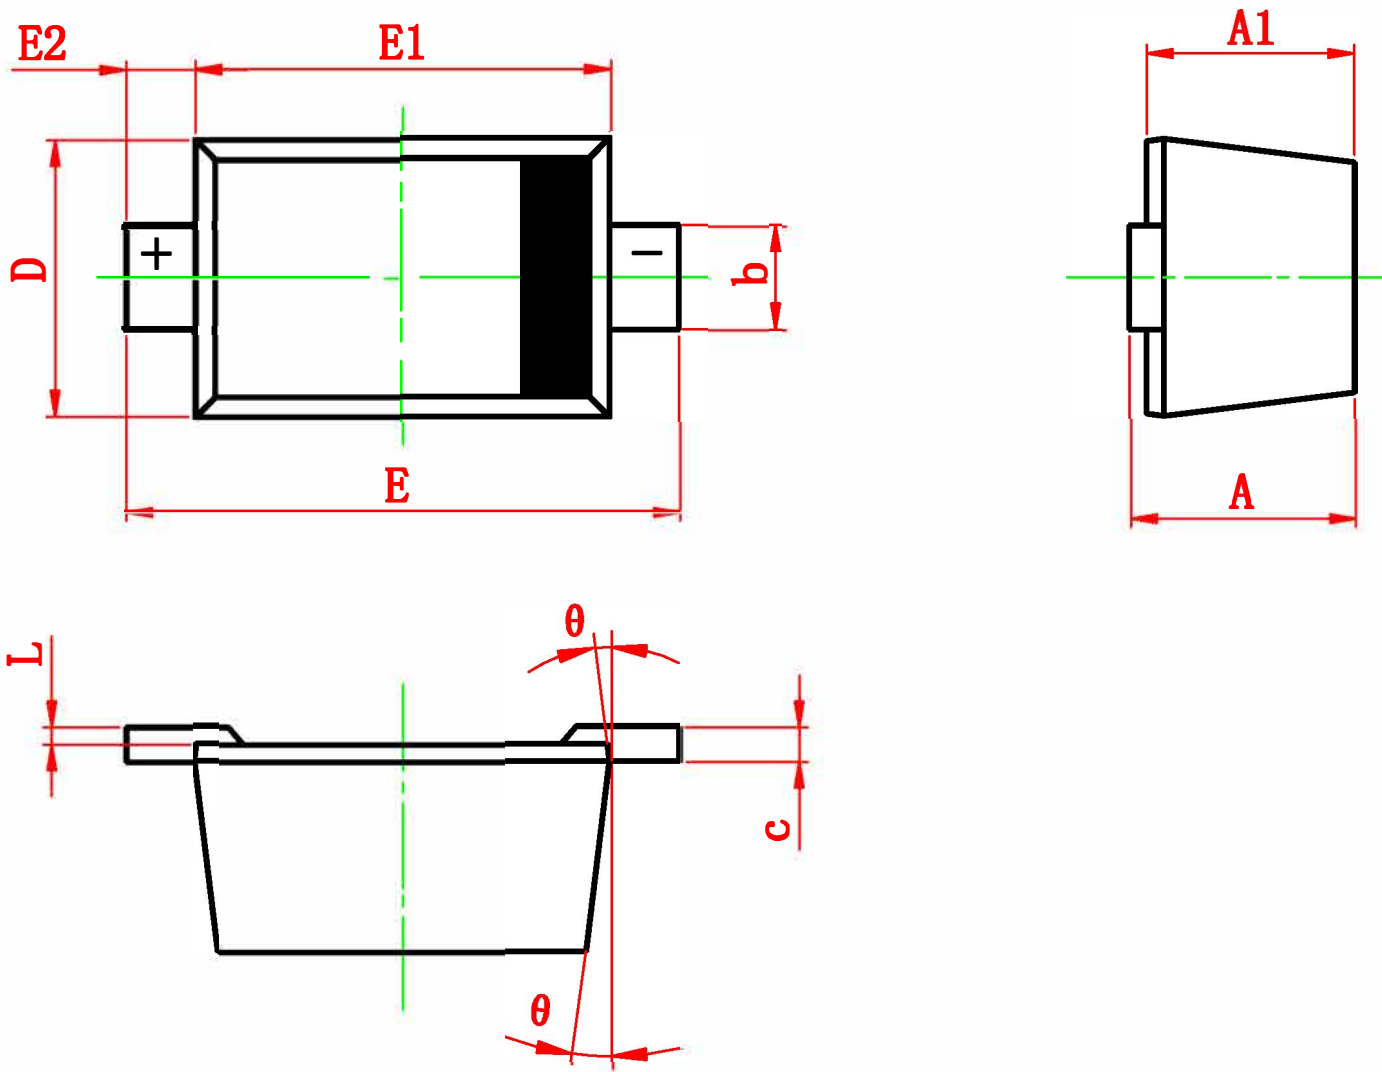

SOD-523 PACKAGE OUTLINE DIMENSIONS

Symbol	Dimensions In Millimeters		Dimensions In Inches	
	Min.	Max.	Min.	Max.
A	0.510	0.770	0.020	0.031
A1	0.500	0.700	0.020	0.028
b	0.250	0.350	0.010	0.014
c	0.080	0.150	0.003	0.006
D	0.750	0.850	0.030	0.033
E	1.500	1.700	0.059	0.067
E1	1.100	1.300	0.043	0.051
E2	0.200 REF.		0.008 REF.	
L	0.000	0.070	0.000	0.003
θ	7° REF.		7° REF.	