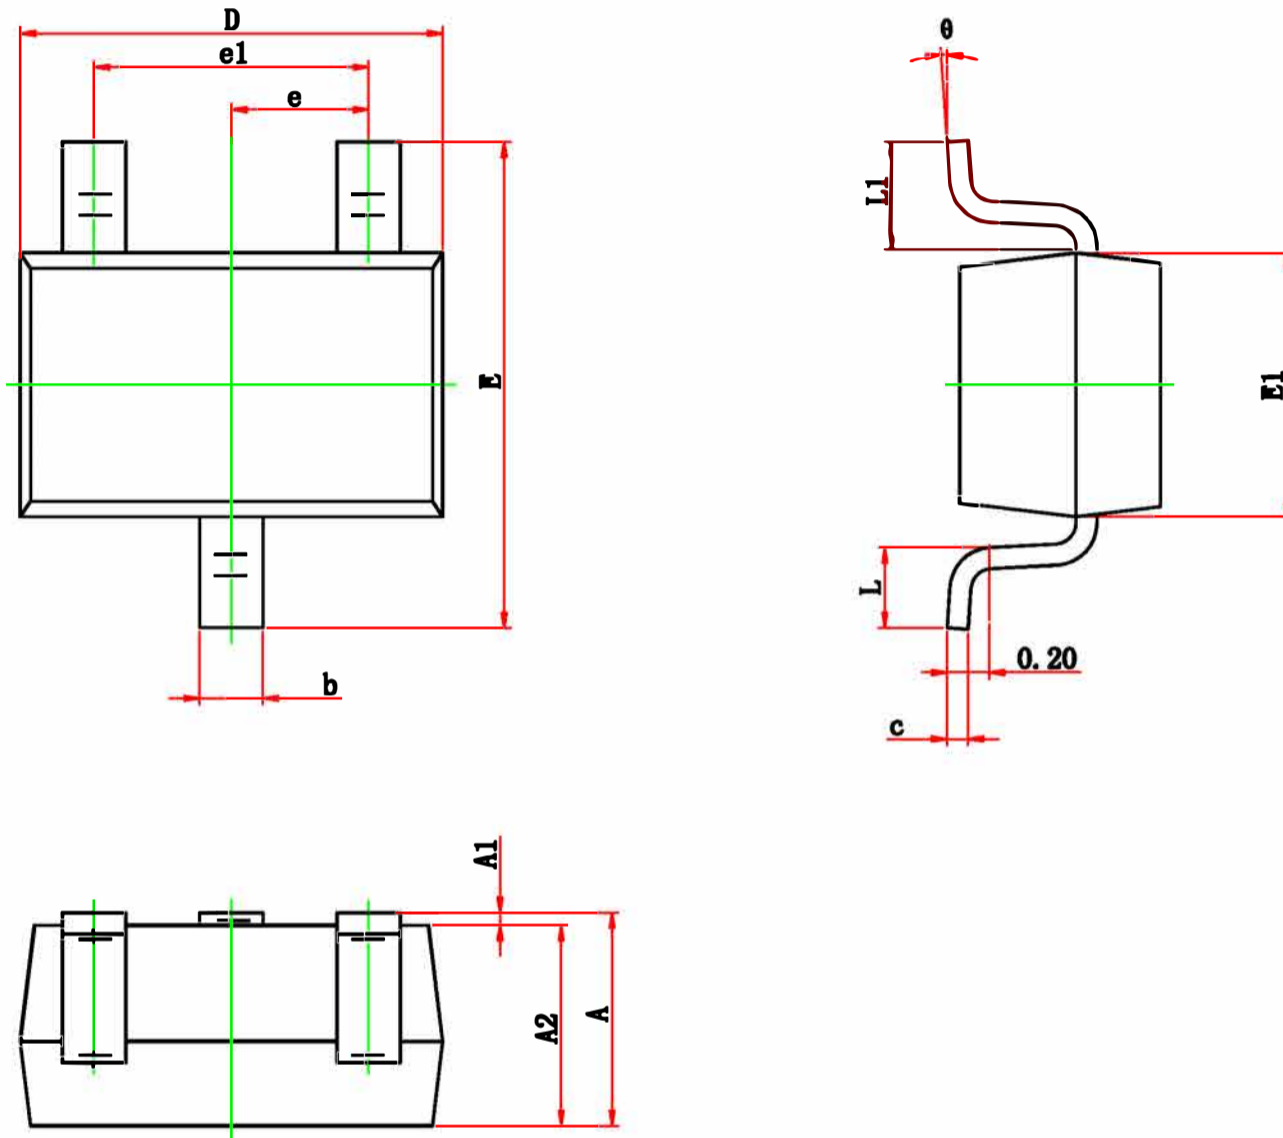

**SOT-323 PACKAGE OUTLINE DIMENSIONS**

Symbol	Dimensions In Millimeters		Dimensions In Inches	
	Min.	Max.	Min.	Max.
A	0.900	1.100	0.035	0.043
A1	0.000	0.100	0.000	0.004
A2	0.900	1.000	0.035	0.039
b	0.200	0.400	0.008	0.016
c	0.080	0.150	0.003	0.006
D	2.000	2.200	0.079	0.087
E	2.150	2.450	0.085	0.096
E1	1.150	1.350	0.045	0.053
e	0.650 TYP.		0.026 TYP.	
e1	1.200	1.400	0.047	0.055
L	0.260	0.460	0.010	0.018
L1	0.525 REF.		0.021 REF.	
θ	0°	8°	0°	8°