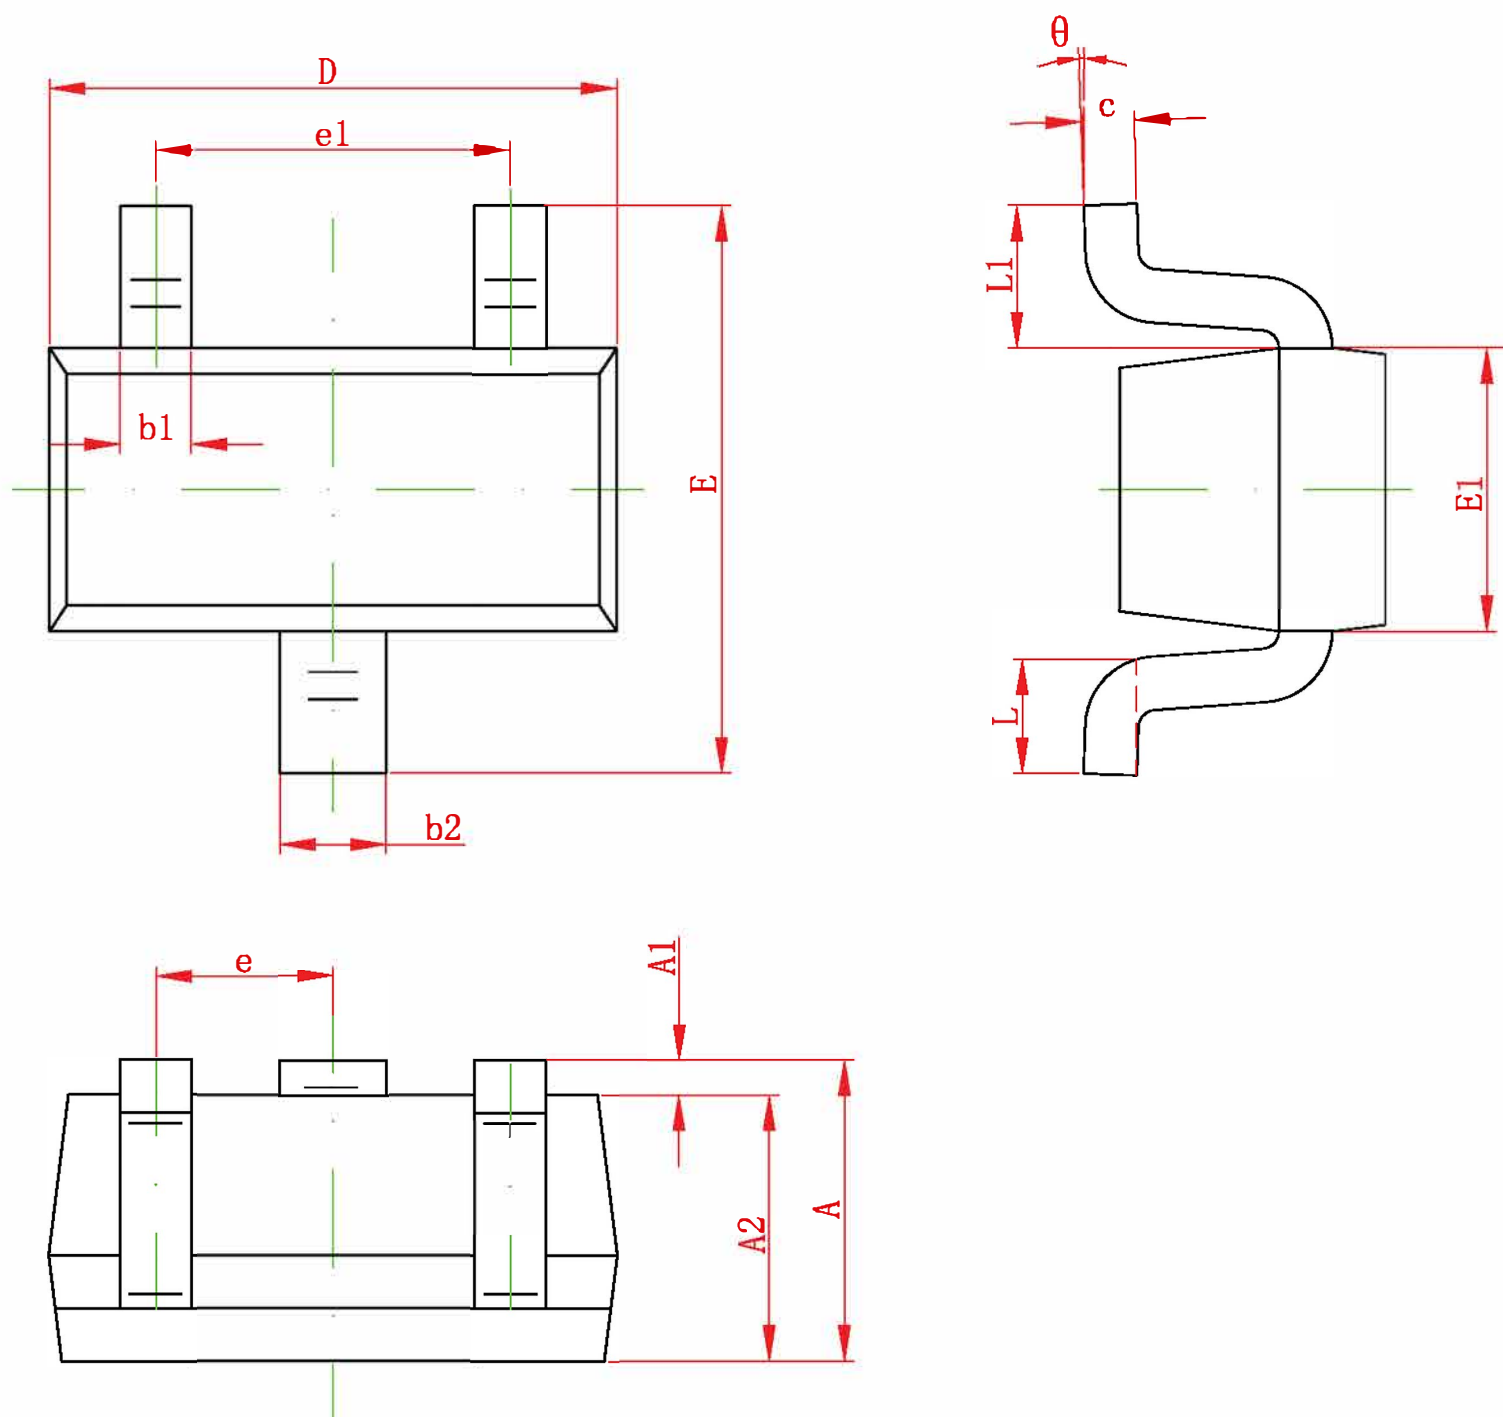

SOT-523 PACKAGE OUTLINE DIMENSIONS

Symbol	Dimensions In Millimeters		Dimensions In Inches	
	Min.	Max.	Min.	Max.
A	0.700	0.900	0.028	0.035
A1	0.000	0.100	0.000	0.004
A2	0.700	0.800	0.028	0.031
b1	0.150	0.250	0.006	0.010
b2	0.250	0.350	0.010	0.014
c	0.100	0.200	0.004	0.008
D	1.500	1.700	0.059	0.067
E	1.450	1.750	0.057	0.069
E1	0.700	0.900	0.028	0.035
e	0.500 TYP.		0.020 TYP.	
e1	0.900	1.100	0.035	0.043
L	0.260	0.460	0.010	0.018
L1	0.400 REF.		0.016 REF.	
θ	0°	8°	0°	8°