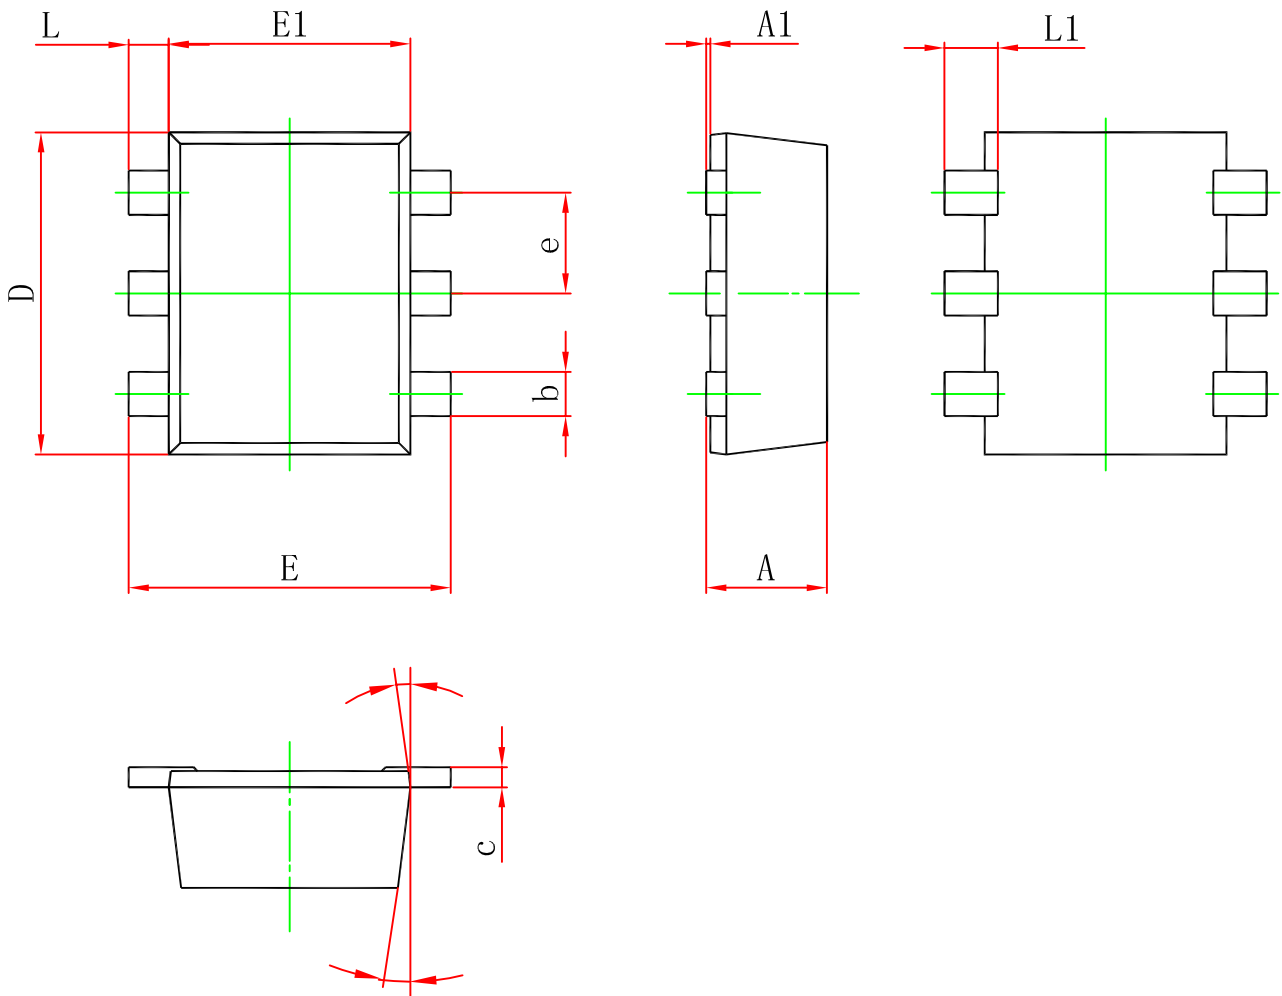

SOT-563 PACKAGE OUTLINE DIMENSIONS

| Symbol | Dimensions In Millimeters | | Dimensions in inches | |
|--------|---------------------------|-------|----------------------|-------|
| | Min. | Max. | Min. | Max. |
| A | 0.525 | 0.600 | 0.021 | 0.024 |
| A1 | 0.000 | 0.050 | 0.000 | 0.002 |
| e | 0.450 | 0.550 | 0.018 | 0.022 |
| c | 0.090 | 0.160 | 0.004 | 0.006 |
| D | 1.500 | 1.700 | 0.059 | 0.067 |
| b | 0.170 | 0.270 | 0.007 | 0.011 |
| E1 | 1.100 | 1.300 | 0.043 | 0.051 |
| E | 1.500 | 1.700 | 0.059 | 0.067 |
| L | 0.100 | 0.300 | 0.004 | 0.012 |
| L1 | 0.200 | 0.400 | 0.008 | 0.016 |
| θ | 7 °REF. | | 7 °REF. | |