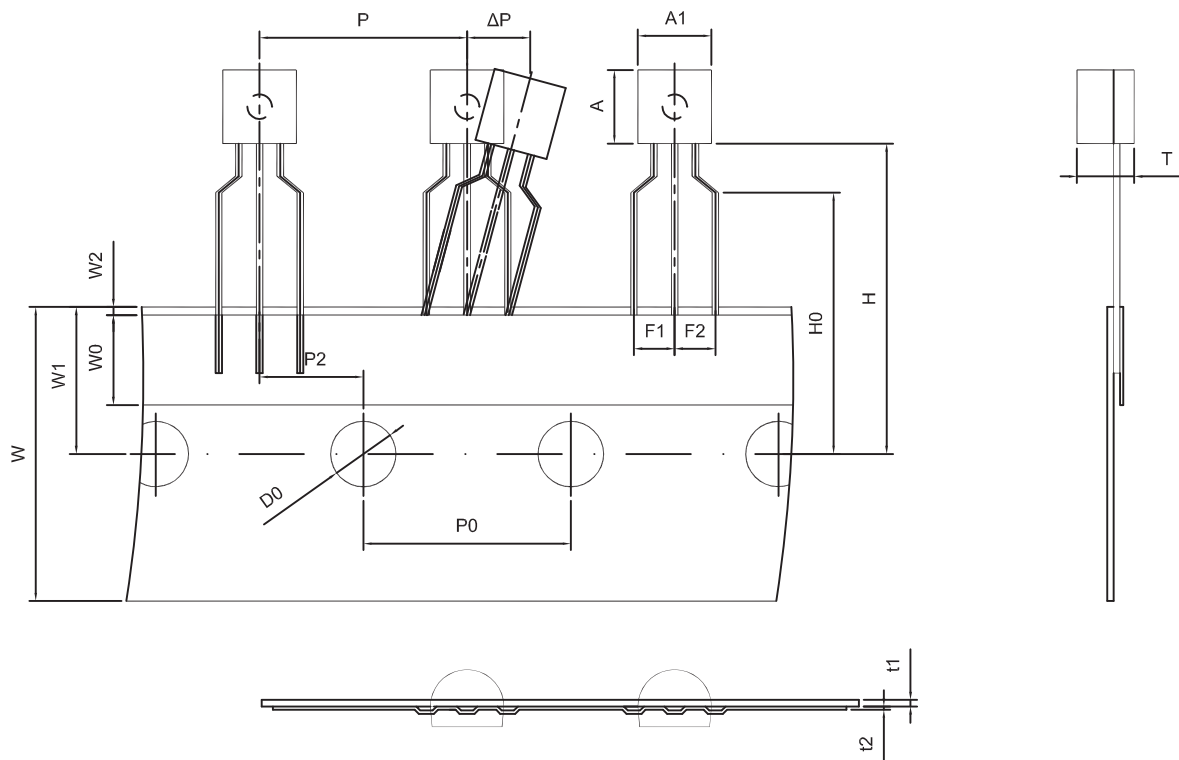

TO-92 PACKAGE TAPEING DIMENSION

TO-92 PACKAGE TAPEING DIMENSION

Dimensions are in millimeter

A1	A	T	P	P0	P2	F1	F2	W
4.5	4.5	3.5	12.7	12.7	6.35	2.5	2.5	18.0
W0	W1	W2	H	H0	D0	t1	t2	ΔP
6.0	9.0	1.0 MAX.	19.0	16.0	4.0	0.4	0.2	0

Package	Box	Box Size(mm)	Carton	Carton Size(mm)
TO-92	2000 pcs	333×162×43	20,000 pcs	350×340×250