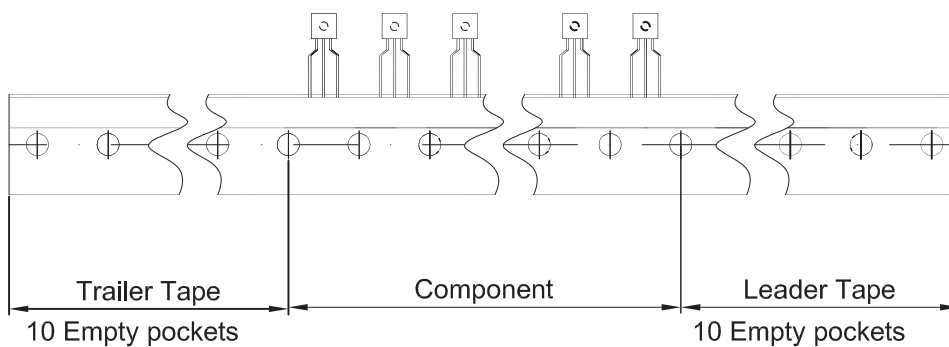

TO-92 PACKAGE TAPEING DIMENSION

TO-92 PACKAGE TAPEING DIMENSION

Dimensions are in millimeter

A1	A	T	P	P0	P2	F1	F2	W
4.5	4.5	3.5	12.7	12.7	6.35	2.5	2.5	18.0
W0	W1	W2	H	H0	D0	t1	t2	ΔP
6.0	9.0	1.0 MAX.	19.0	16.0	4.0	0.4	0.2	0

Package	Box	Box Size(mm)	Carton	Carton Size(mm)
TO-92	2000 pcs	333×162×43	20,000 pcs	350×340×250