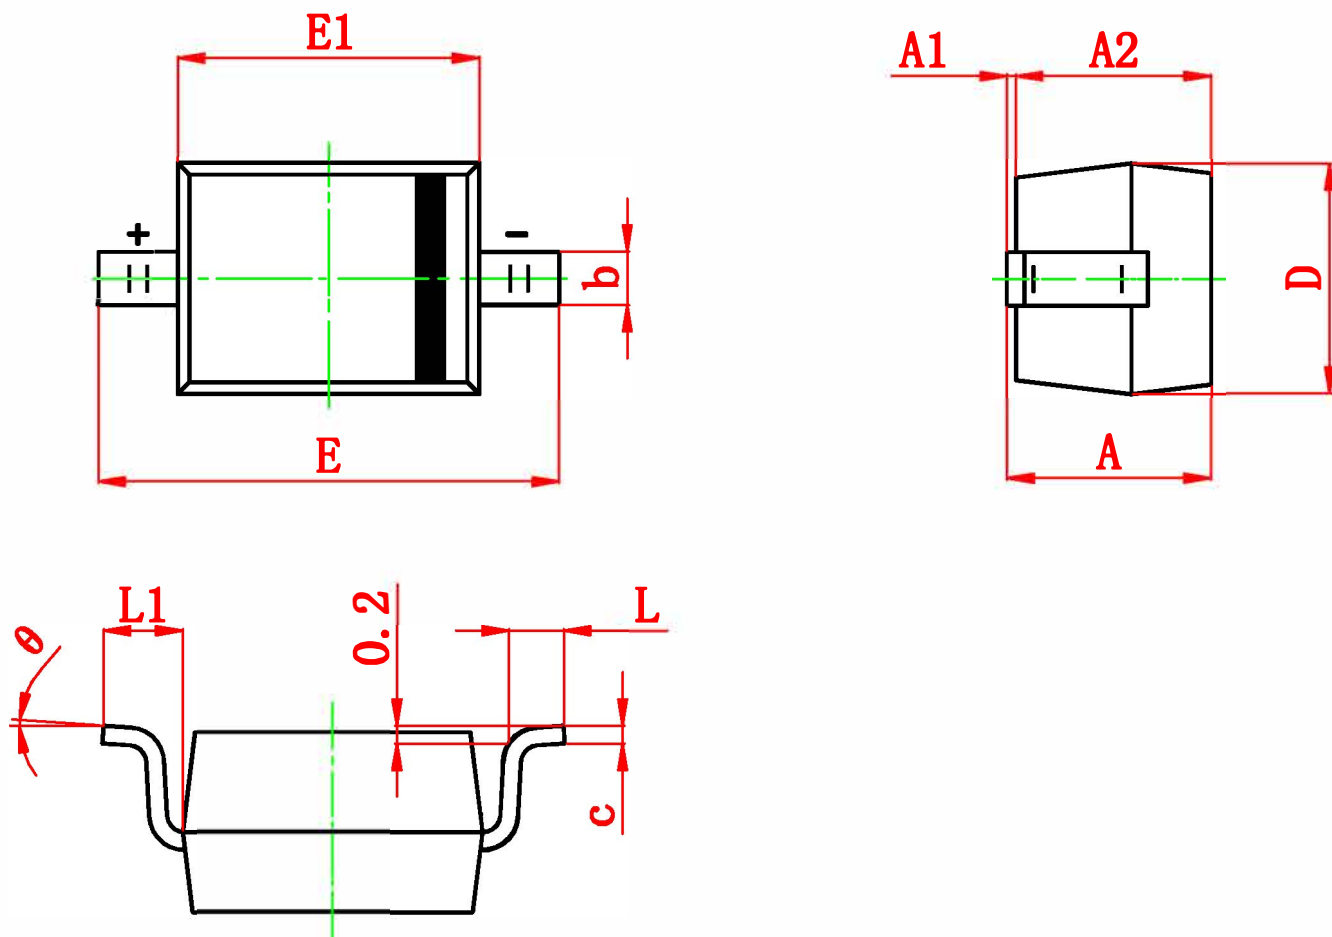

SOD-323 PACKAGE OUTLINE DIMENSIONS

Symbol	Dimensions In Millimeters		Dimensions In Inches	
	Min.	Max.	Min.	Max.
A	1.000Max.		0.039Max.	
A1	0.000	0.100	0.000	0.004
A2	0.800	0.900	0.031	0.035
b	0.250	0.350	0.010	0.014
c	0.080	0.150	0.003	0.006
D	1.200	1.400	0.047	0.055
E	2.500	2.750	0.098	0.108
E1	1.600	1.800	0.063	0.071
L	0.250	0.400	0.010	0.016
L1	0.475 REF.		0.019 REF.	
θ	0°	8°	0°	8°