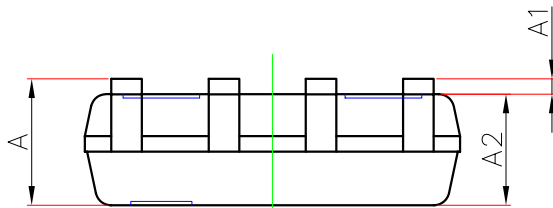

## SOP8(150mil) (12R) PACKAGE OUTLINE DIMENSIONS

Symbol	Dimensions In Millimeters		Dimensions In Inches	
	Min.	Max.	Min.	Max.
A	1.450	1.750	0.057	0.069
A1	0.100	0.250	0.004	0.010
A2	1.350	1.550	0.053	0.061
b	0.330	0.510	0.013	0.020
c	0.170	0.250	0.007	0.010
D	4.700	5.100	0.185	0.201
E	5.800	6.200	0.228	0.244
E1	3.800	4.000	0.150	0.157
e	1.270(BSC)		0.050(BSC)	
L	0.400	1.270	0.016	0.050
$\theta$	0°	8°	0°	8°