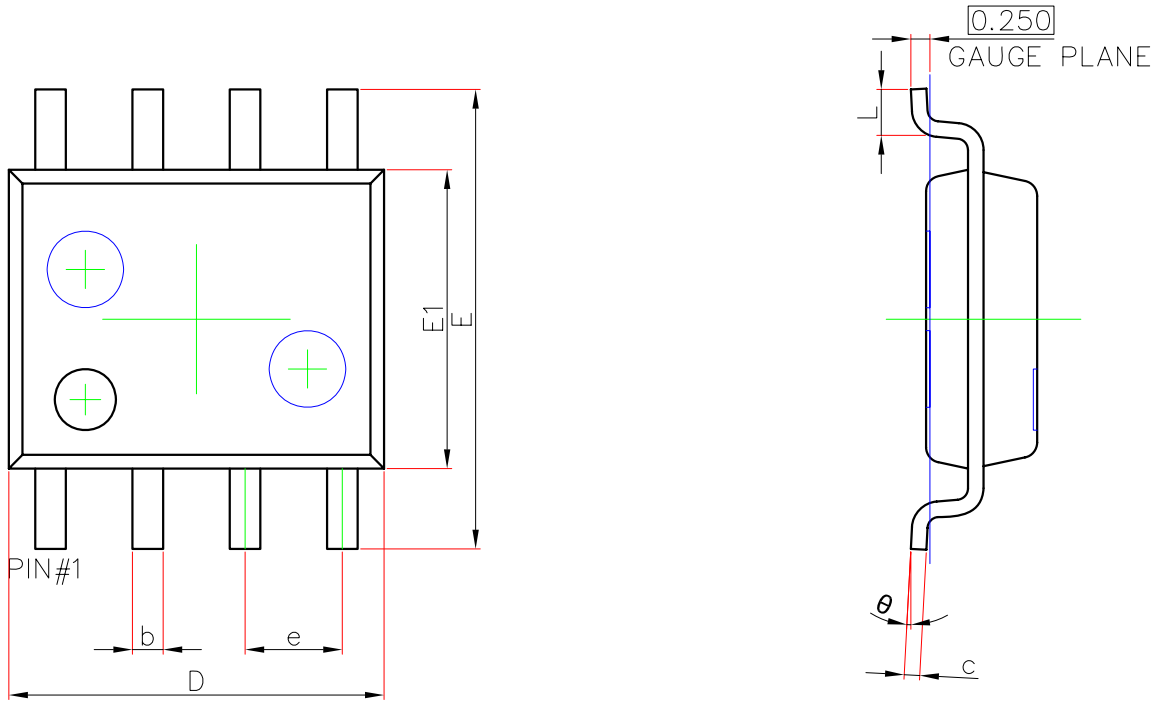

## SOP8(150mil) (12R) PACKAGE OUTLINE DIMENSIONS

Symbol	Dimensions In Millimeters		Dimensions In Inches	
	Min.	Max.	Min.	Max.
A	1.450	1.750	0.057	0.069
A1	0.100	0.250	0.004	0.010
A2	1.350	1.550	0.053	0.061
b	0.330	0.510	0.013	0.020
c	0.170	0.250	0.007	0.010
D	4.700	5.100	0.185	0.201
E	5.800	6.200	0.228	0.244
E1	3.800	4.000	0.150	0.157
e	1.270(BSC)		0.050(BSC)	
L	0.400	1.270	0.016	0.050
$\theta$	0°	8°	0°	8°