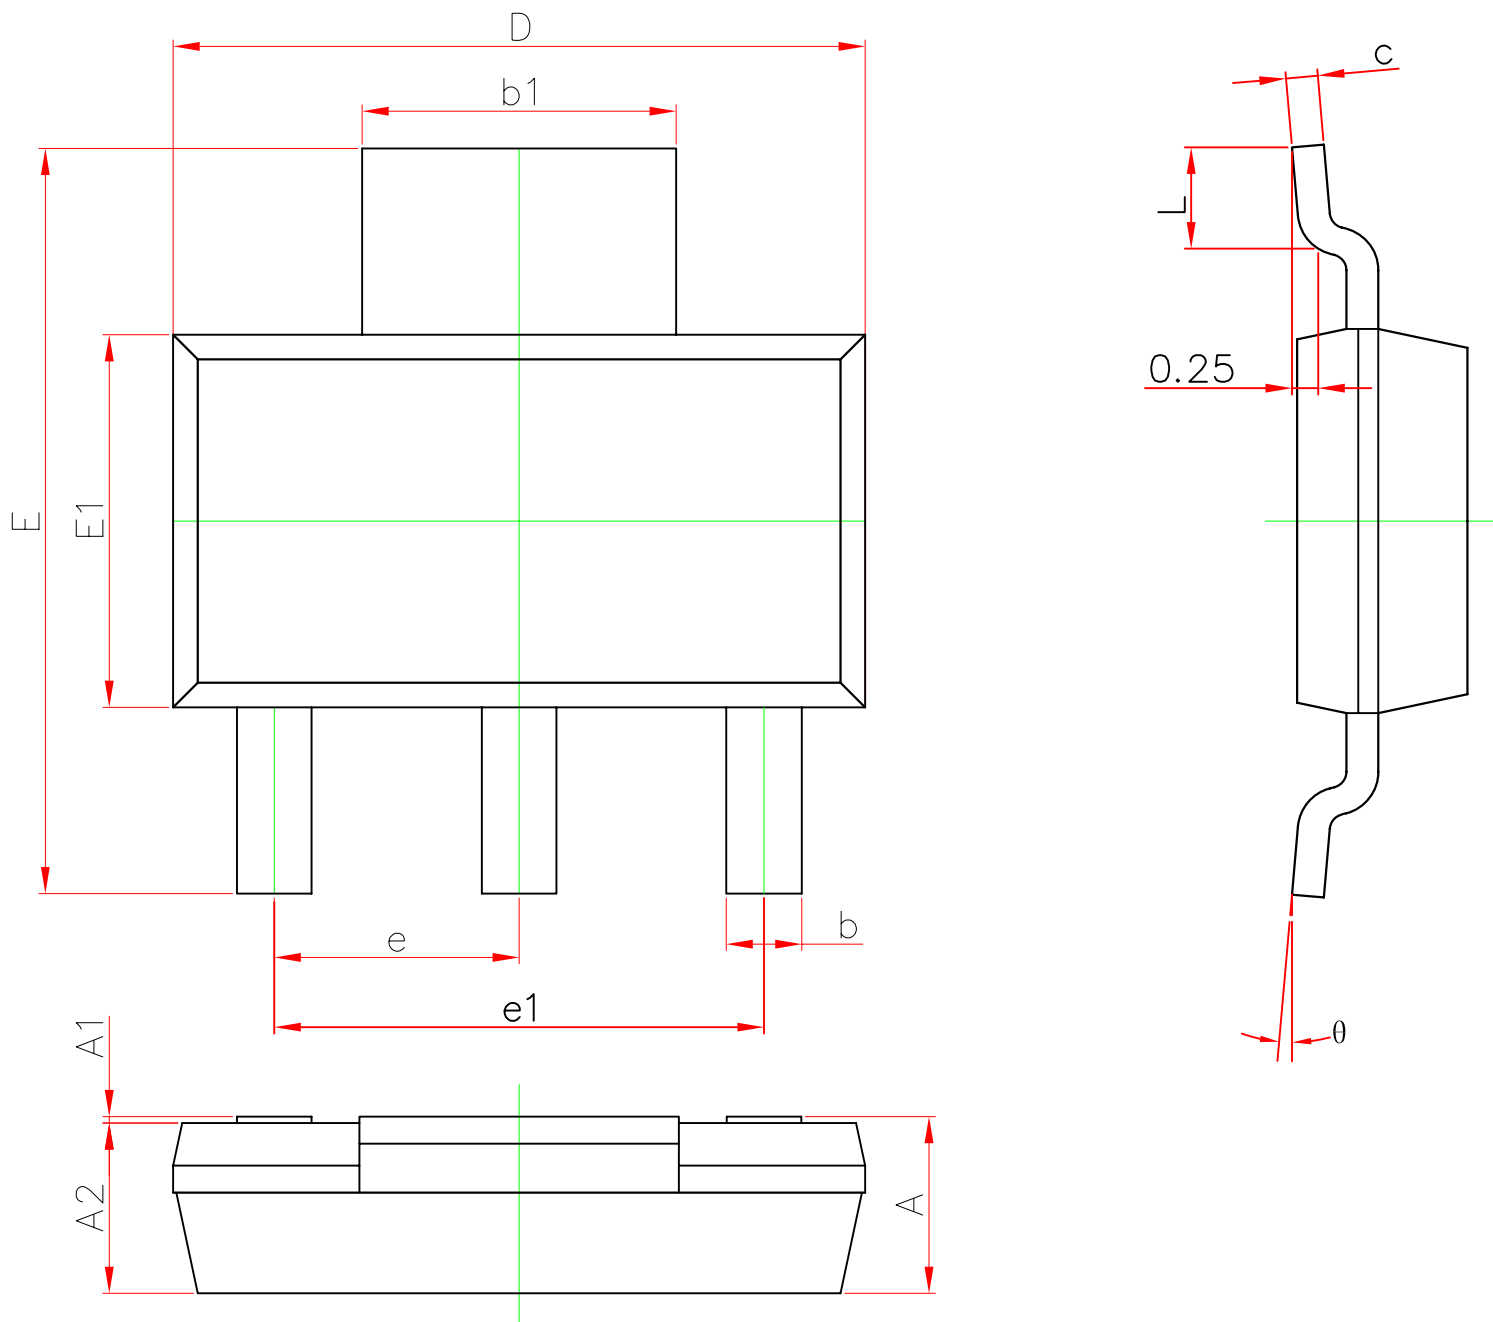

SOT-223 PACKAGE OUTLINE DIMENSIONS

Symbol	Dimensions In Millimeters		Dimensions In Inches	
	Min.	Max.	Min.	Max.
A	1.520	1.800	0.060	0.071
A1	0.000	0.100	0.000	0.004
A2	1.500	1.700	0.059	0.067
b	0.660	0.820	0.026	0.032
b1	2.900	3.100	0.114	0.122
c	0.250	0.350	0.010	0.014
D	6.200	6.400	0.244	0.252
E	6.700	7.200	0.264	0.283
E1	3.300	3.710	0.130	0.146
e	2.300(BSC)		0.091(BSC)	
e1	4.500	4.700	0.177	0.185
L	0.900	1.150	0.035	0.045
θ	0°	10°	0°	10°