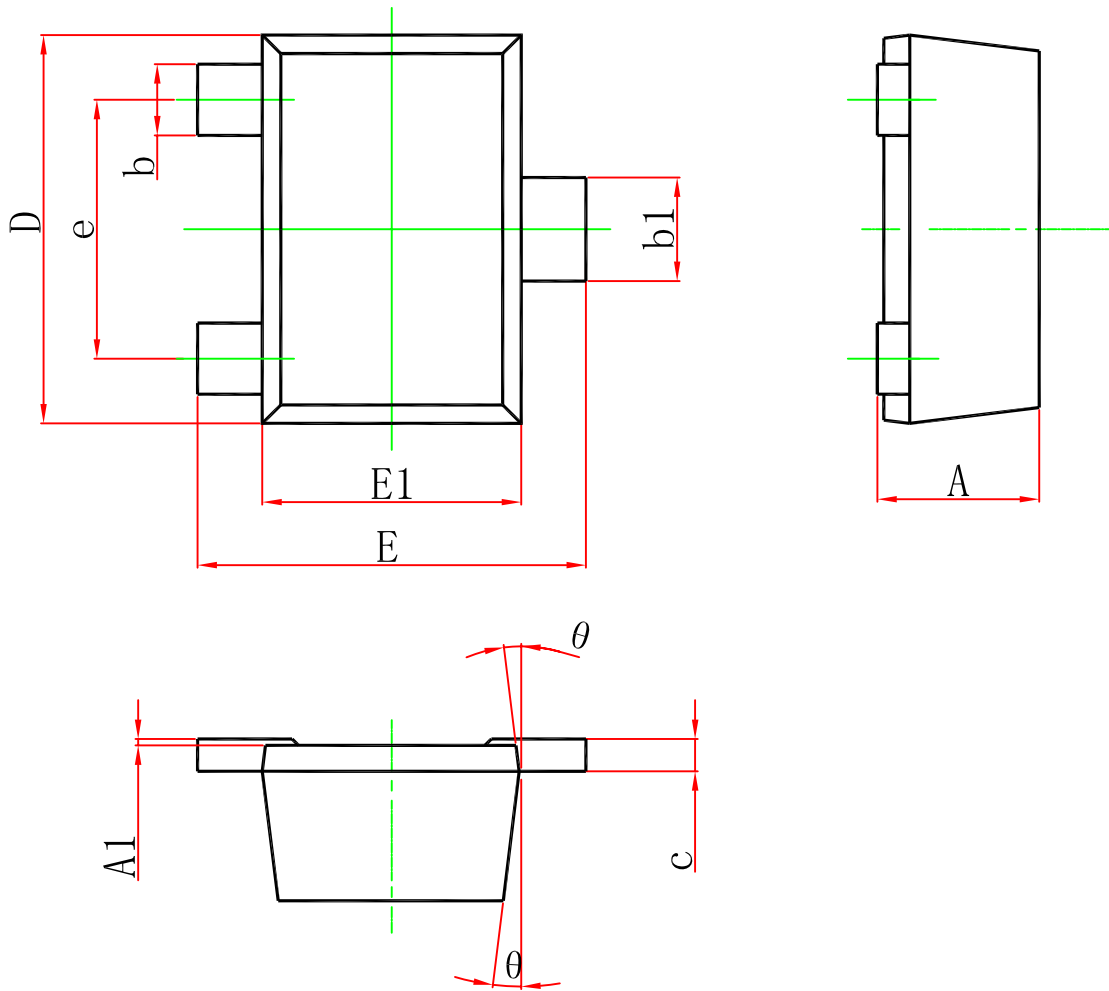

SOT-723 PACKAGE OUTLINE DIMENSIONS

Symbol	Dimensions In Millimeters		Dimensions In Inches	
	Min.	Max.	Min.	Max.
A	0.430	0.500	0.017	0.020
A1	0.000	0.050	0.000	0.002
b	0.170	0.270	0.007	0.011
b1	0.270	0.370	0.011	0.015
c	0.080	0.150	0.003	0.006
D	1.150	1.250	0.045	0.049
E	1.150	1.250	0.045	0.049
E1	0.750	0.850	0.030	0.033
e	0.800TYP.		0.031TYP.	
θ	7° REF.		7° REF.	