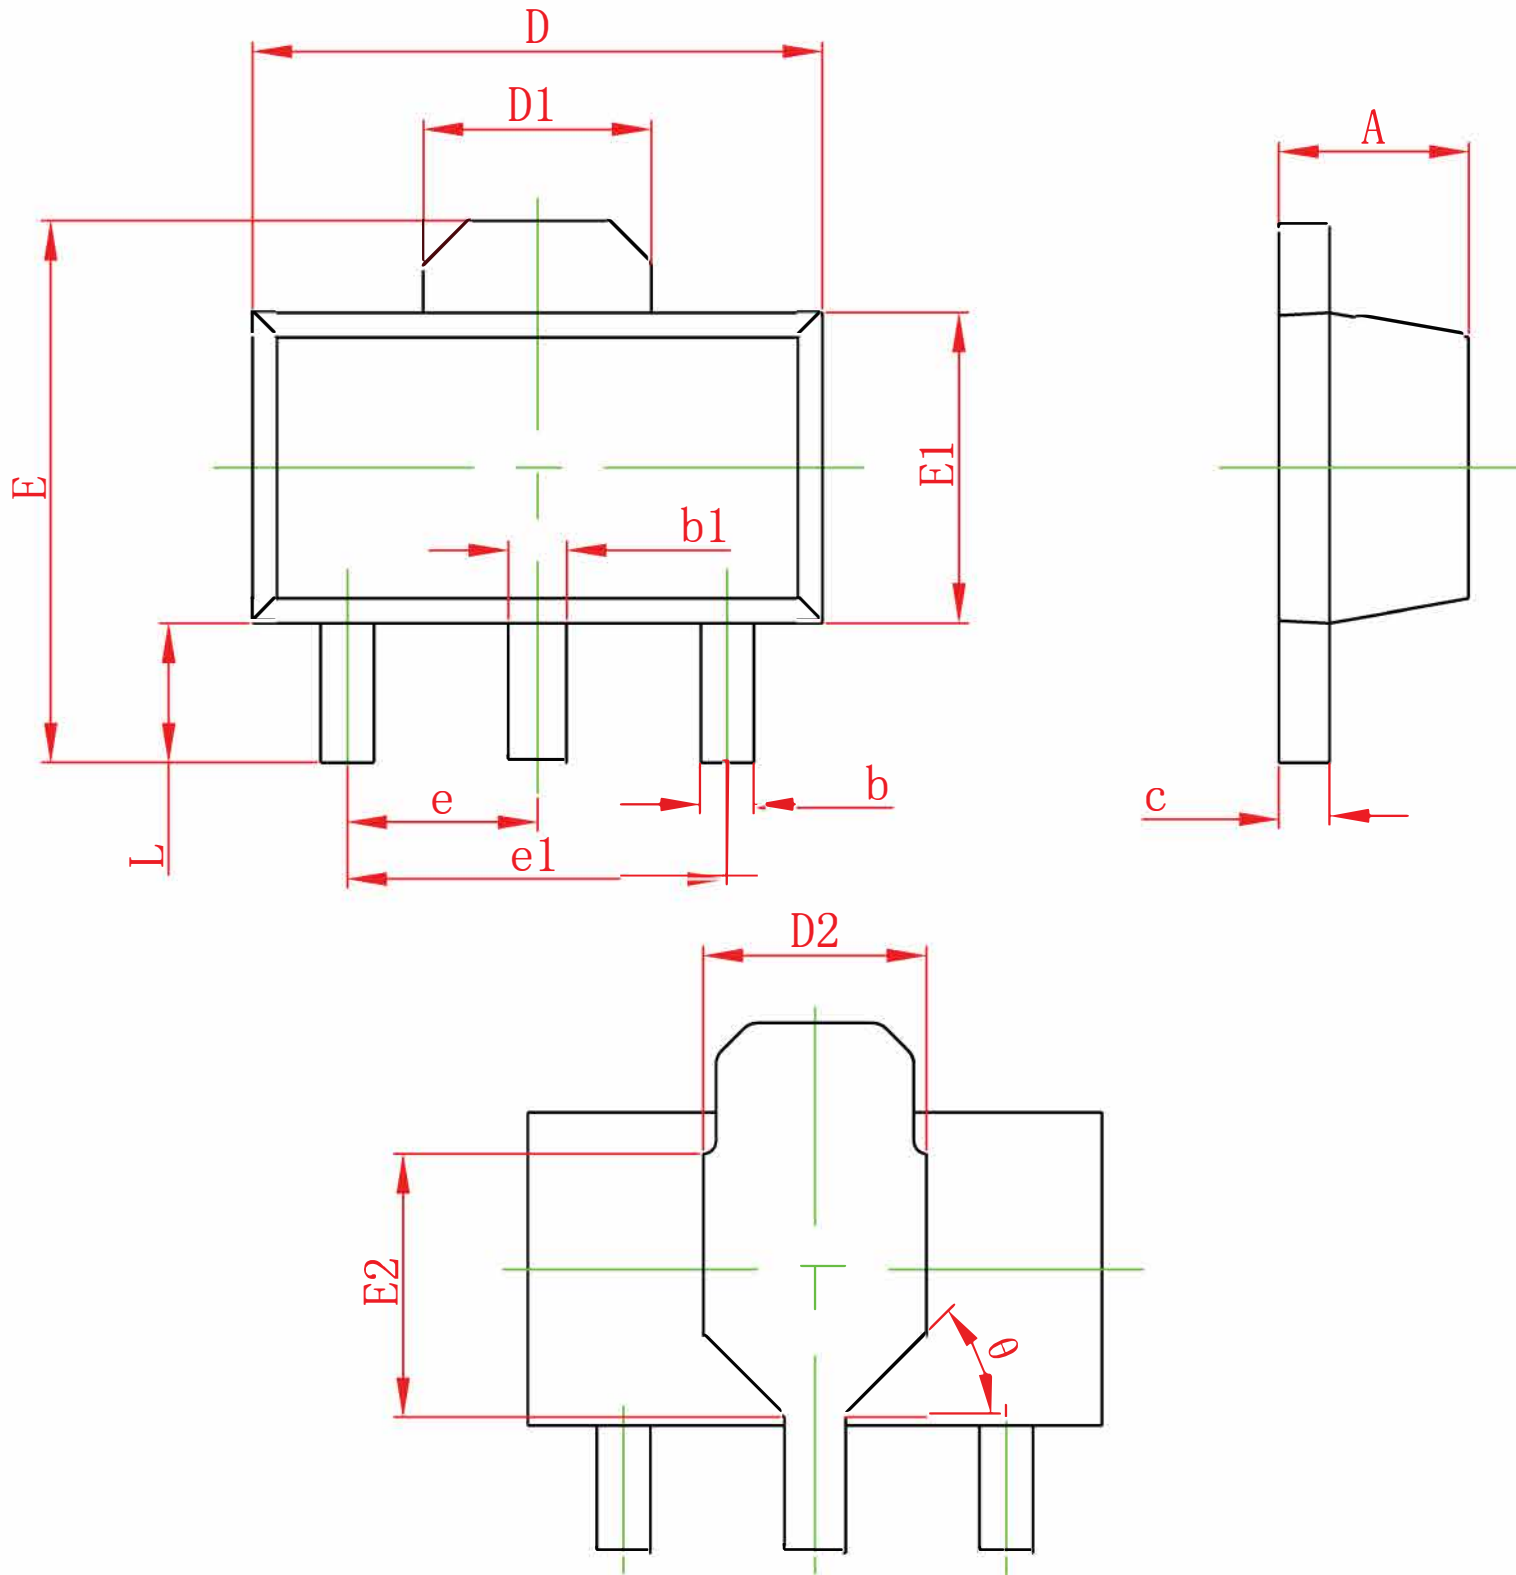

## SOT-89-3L PACKAGE OUTLINE DIMENSIONS

Symbol	Dimensions In Millimeters		Dimensions In Inches	
	Min.	Max.	Min.	Max.
A	1.400	1.600	0.055	0.063
b	0.320	0.520	0.013	0.020
b1	0.380	0.580	0.015	0.023
c	0.350	0.440	0.014	0.017
D	4.400	4.600	0.173	0.181
D1	1.550 REF.		0.061 REF.	
D2	1.750 REF.		0.069 REF.	
E	3.940	4.250	0.155	0.167
E1	2.300	2.600	0.091	0.102
E2	1.900 REF.		0.075 REF.	
e	1.500 TYP.		0.060 TYP.	
e1	3.000 TYP.		0.118 TYP.	
L	0.900	1.200	0.035	0.047
θ	45°		45°	