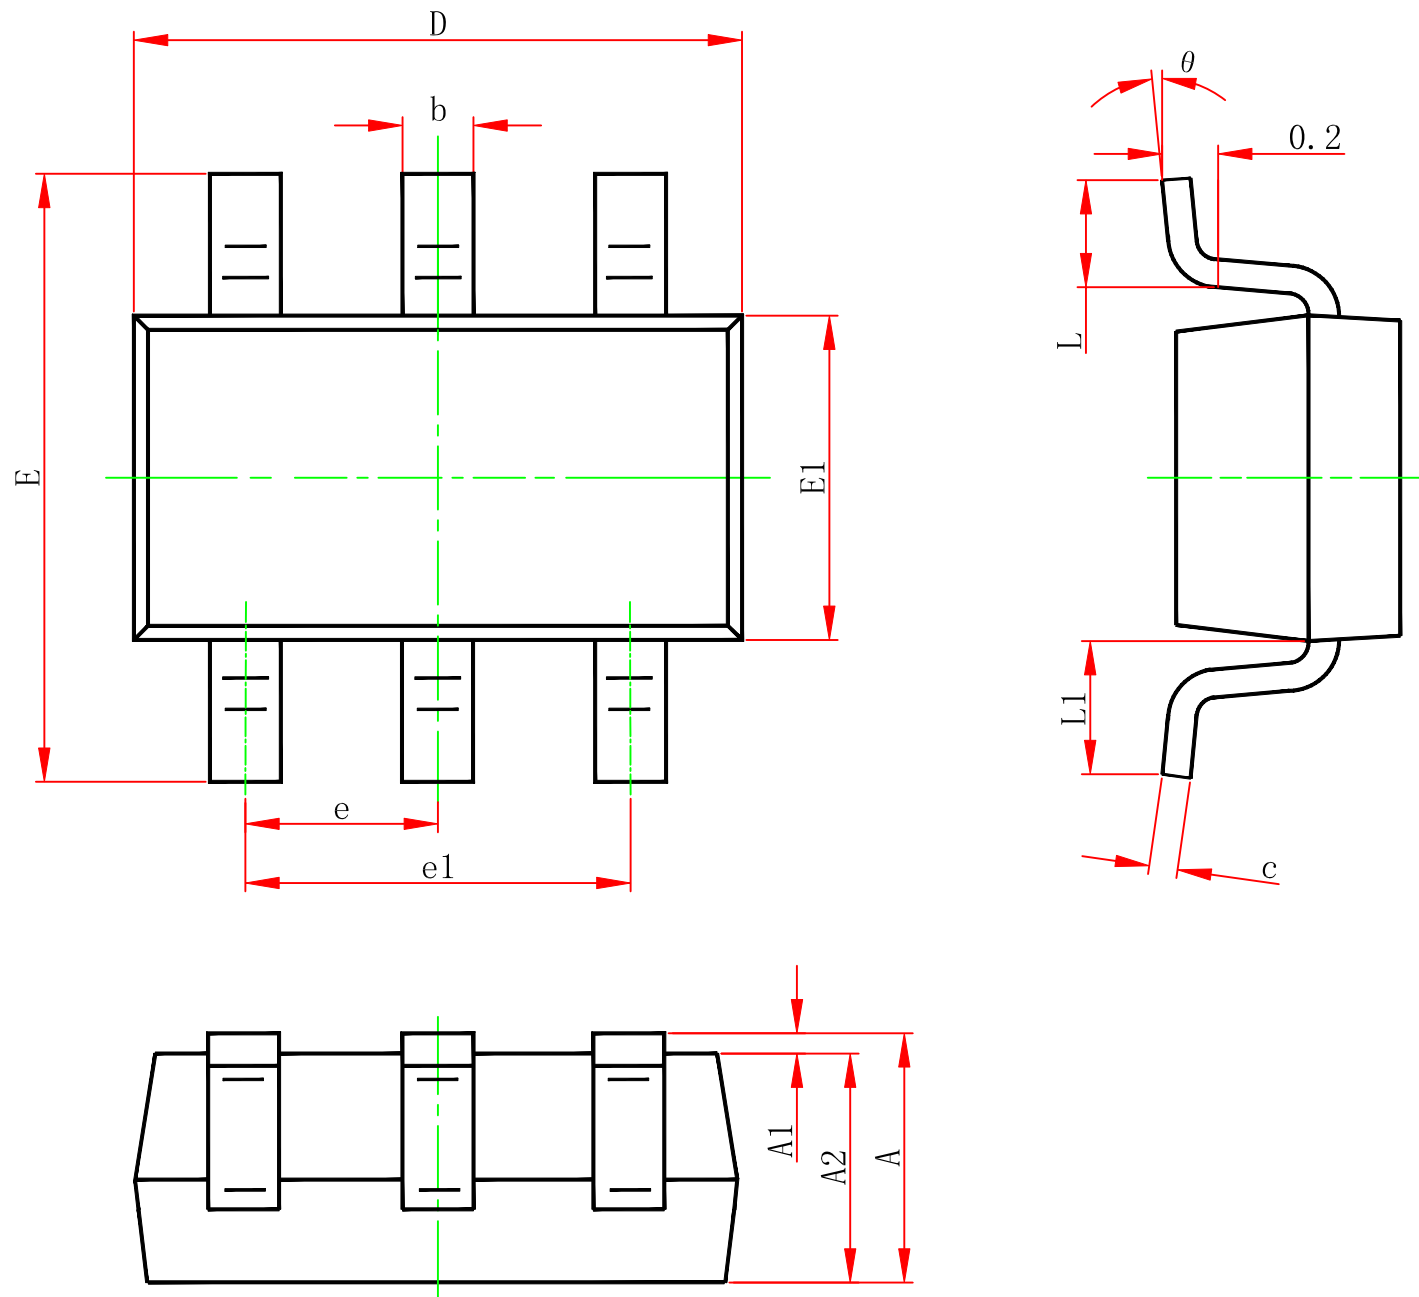

SOT-23-6L PACKAGE OUTLINE DIMENSIONS

Symbol	Dimensions In Millimeters		Dimensions In Inches	
	Min.	Max.	Min.	Max.
A	1.050	1.250	0.041	0.049
A1	0.000	0.100	0.000	0.004
A2	1.050	1.150	0.041	0.045
b	0.300	0.500	0.012	0.020
c	0.100	0.200	0.004	0.008
D	2.820	3.020	0.111	0.119
E1	1.500	1.700	0.059	0.067
E	2.650	2.950	0.104	0.116
e	0.950(BSC)		0.037(BSC)	
e1	1.800	2.000	0.071	0.079
L	0.300	0.600	0.012	0.024
L1	0.600REF.		0.024REF.	
theta	0°	8°	0°	8°