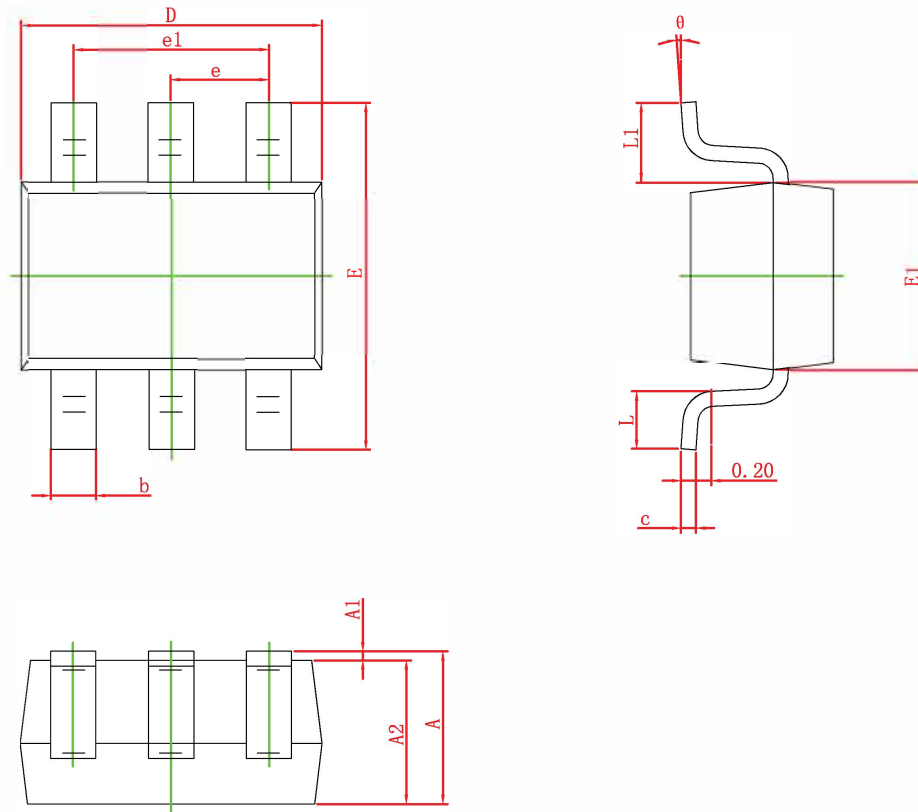

SOT-363 PACKAGE OUTLINE DIMENSIONS

Symbol	Dimensions In Millimeters		Dimensions In Inches	
	Min.	Max.	Min.	Max.
A	0.900	1.100	0.035	0.043
A1	0.000	0.100	0.000	0.004
A2	0.900	1.000	0.035	0.039
b	0.150	0.350	0.006	0.014
c	0.080	0.150	0.003	0.006
D	2.000	2.200	0.079	0.087
E	2.150	2.450	0.085	0.096
E1	1.150	1.350	0.045	0.053
e	0.650 TYP.		0.026 TYP.	
e1	1.200	1.400	0.047	0.055
L	0.260	0.460	0.010	0.018
L1	0.525 REF.		0.021 REF.	
θ	0°	8°	0°	8°