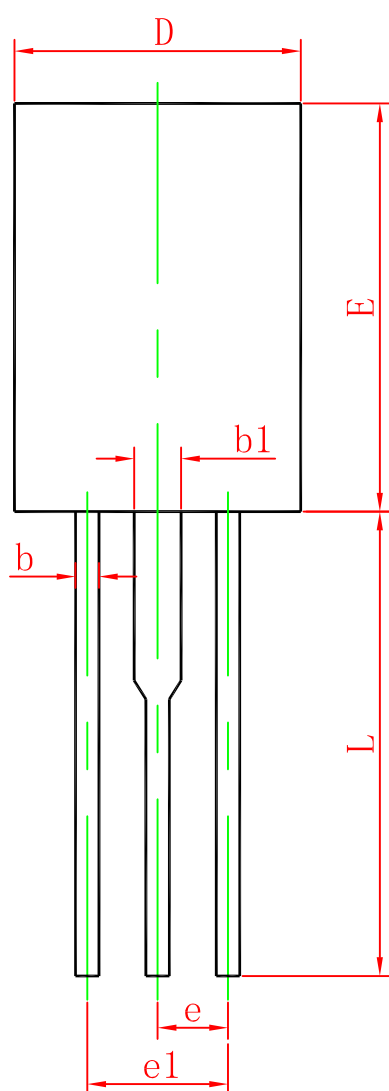

TO-92MOD PACKAGE OUTLINE DIMENSIONS

Symbol	Dimensions In Millimeters		Dimensions In Inches	
	Min.	Max.	Min.	Max.
A	4.800	5.000	0.189	0.197
A1	1.730	2.030	0.068	0.080
b	0.440	0.600	0.017	0.024
b1	0.940	1.100	0.037	0.043
c	0.350	0.450	0.014	0.018
D	5.900	6.100	0.232	0.240
D1	4.000		0.157	
E	8.500	8.700	0.335	0.343
e	1.500 TYP.		0.059 TYP.	
e1	2.900	3.100	0.114	0.122
L	13.800	14.200	0.543	0.559
Φ		1.600		0.063
h	0.000	0.380	0.000	0.015