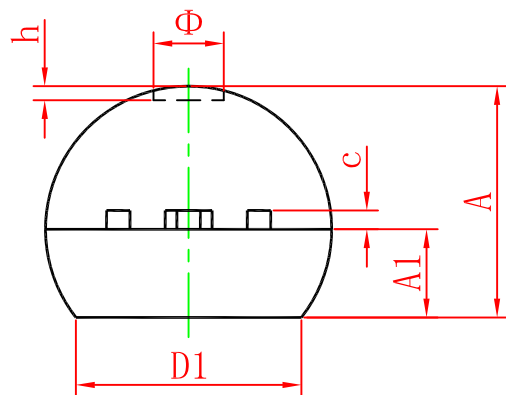

TO-92MOD PACKAGE OUTLINE DIMENSIONS

Symbol	Dimensions In Millimeters		Dimensions In Inches	
	Min.	Max.	Min.	Max.
A	4.800	5.000	0.189	0.197
A1	1.730	2.030	0.068	0.080
b	0.440	0.600	0.017	0.024
b1	0.940	1.100	0.037	0.043
c	0.350	0.450	0.014	0.018
D	5.900	6.100	0.232	0.240
D1	4.000		0.157	
E	8.500	8.700	0.335	0.343
e	1.500 TYP.		0.059 TYP.	
e1	2.900	3.100	0.114	0.122
L	13.800	14.200	0.543	0.559
Φ		1.600		0.063
h	0.000	0.380	0.000	0.015